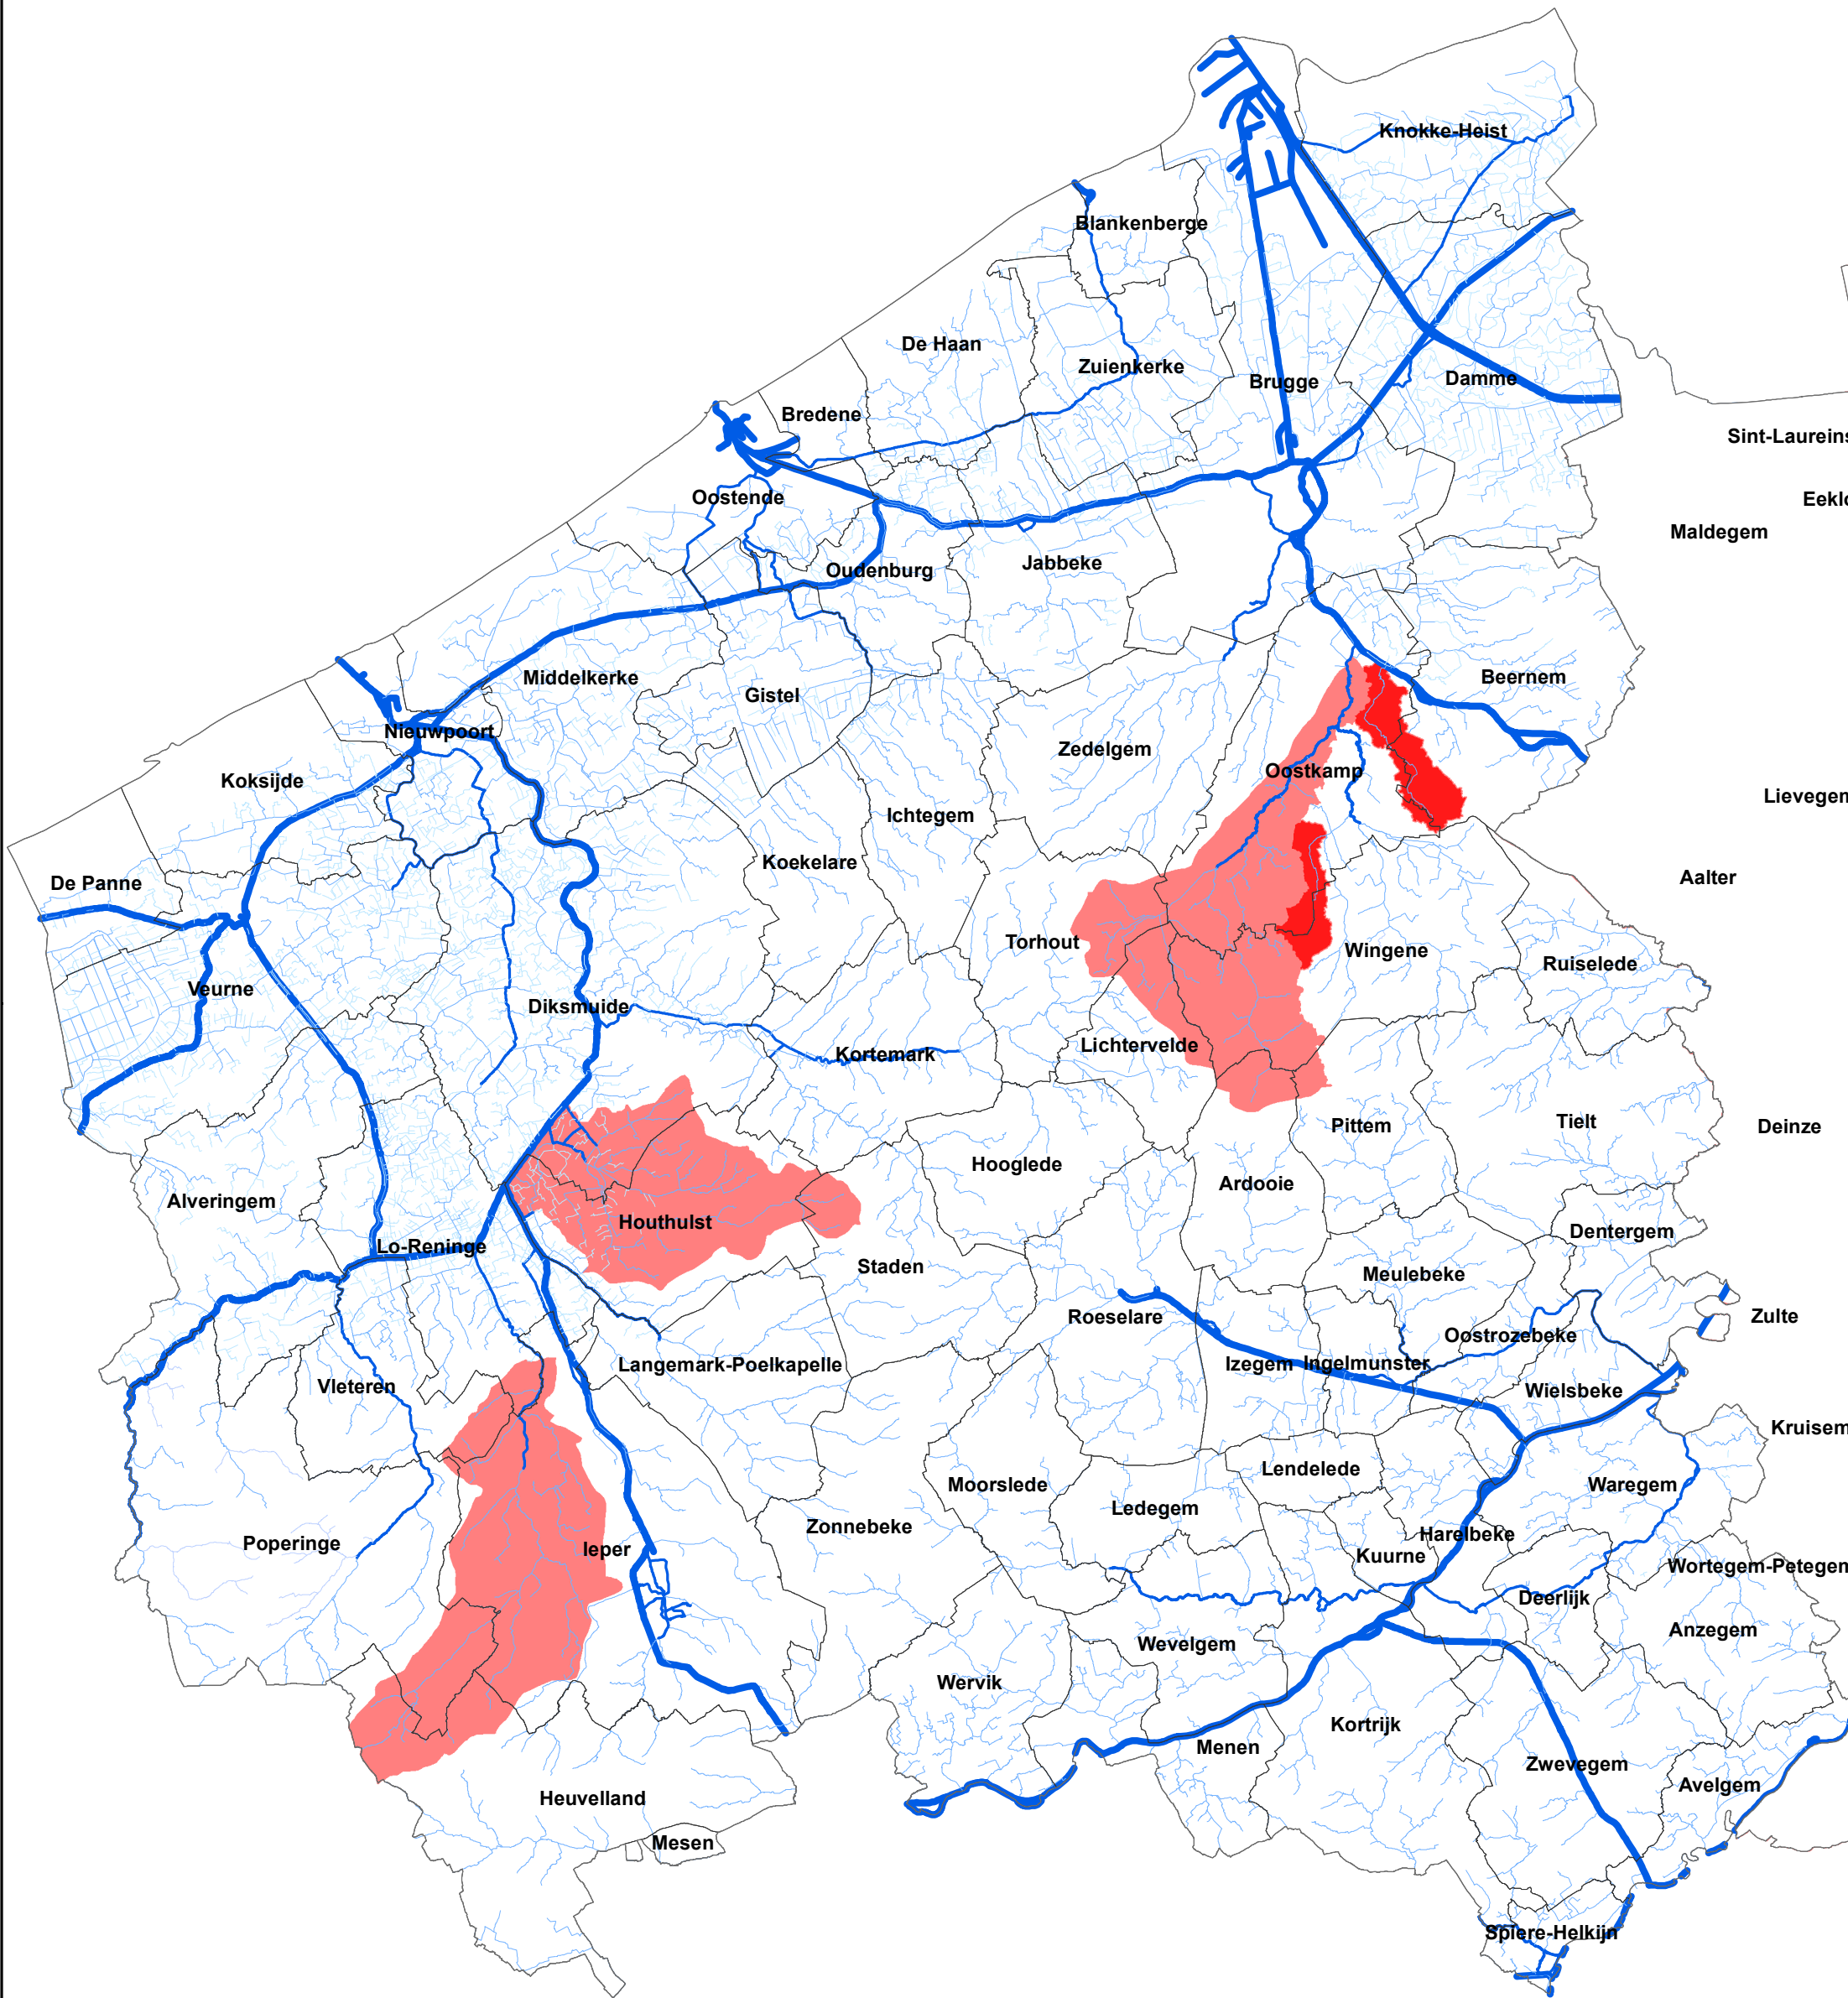

# Tijdelijk onttrekkingsverbod in West-Vlaanderen

## Onttrekkingsverbod

- permanent verbod
- tijdelijk verbod

- Bevaarbaar
- Onbevaarbaar cat. 1
- Onbevaarbaar cat. 2
- Onbevaarbaar cat. 3
- Publieke gracht